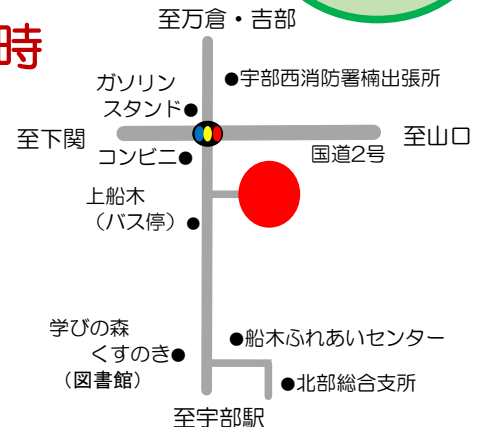

2019. 12. 15 (Sun)

開場 9時30分

開演 10時 終演 12時

楠総合センター ルネッサンスホール

入場無料
申込不要

みなさまに素敵な歌と演奏を
クリスマスプレゼントとしてお届けいたします。
どなたでもご来場いただけます。

主催/社会福祉法人 宇部市社会福祉協議会
後援/楠地区社会福祉協議会 (一財)宇部市文化創造財団

問合せ先/TEL:33-3131 FAX:22-4393
E-mail:info@ubeshishakyo.or.jp